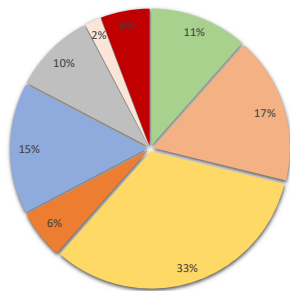

**BLAUWDRUK**

Verdeling segmenten	
Dagelijkse boodschappen winkels	6
Niet dagelijkse boodschappen winkels	9
Horeca	17
Afhaal/mengformule	3
Dienstverlening	8
Zakelijke /Maatschappelijke dienstverlening	5
Overig	1
Leegstand/ verbouwing	3
<b>TOTAAL</b>	<b>52</b>