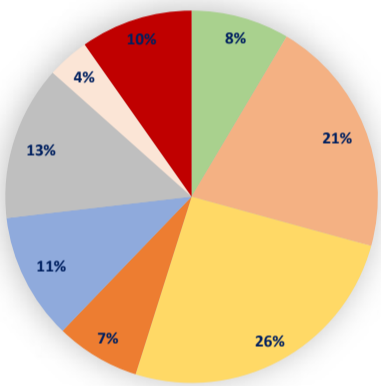

BLAUWDRUK

Segmenten	
Supermarkten, verswinkels & delicatessen	7
Warenhuizen, winkels & speciaalzaken	17
Horeca	21
Afhaal/Mengformule	6
Dienstverlening	9
Zakelijke /Maatschappelijke dienstverlening	11
Overig	3
Leegstand/ verbouwing	8
TOTAAL	82

Toko Bamboe	Jeroen de Nijs	Janan Fashion
6	4	2
13	9	7
The Natural Nation	ie Curl House	Cheng vocaten
		Yin Yang Coffeeshop
		5