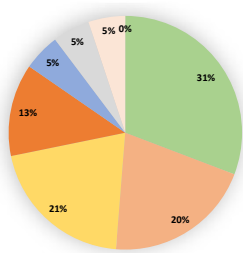

AAN TREKKELIJKE WINKEL GEBIEDEN

BLAUWDRUK

Segmenten	
Supermarkten, verswinkels & delicatessen	12
Warenhuizen, speciaalzaken en overige winkels	8
Horeca	8
Afhaalzaken & Mengformule	5
Dienstverlening	2
Zakelijke & Maatschappelijke dienstverlening	2
Overig	2
TOTAAL	39