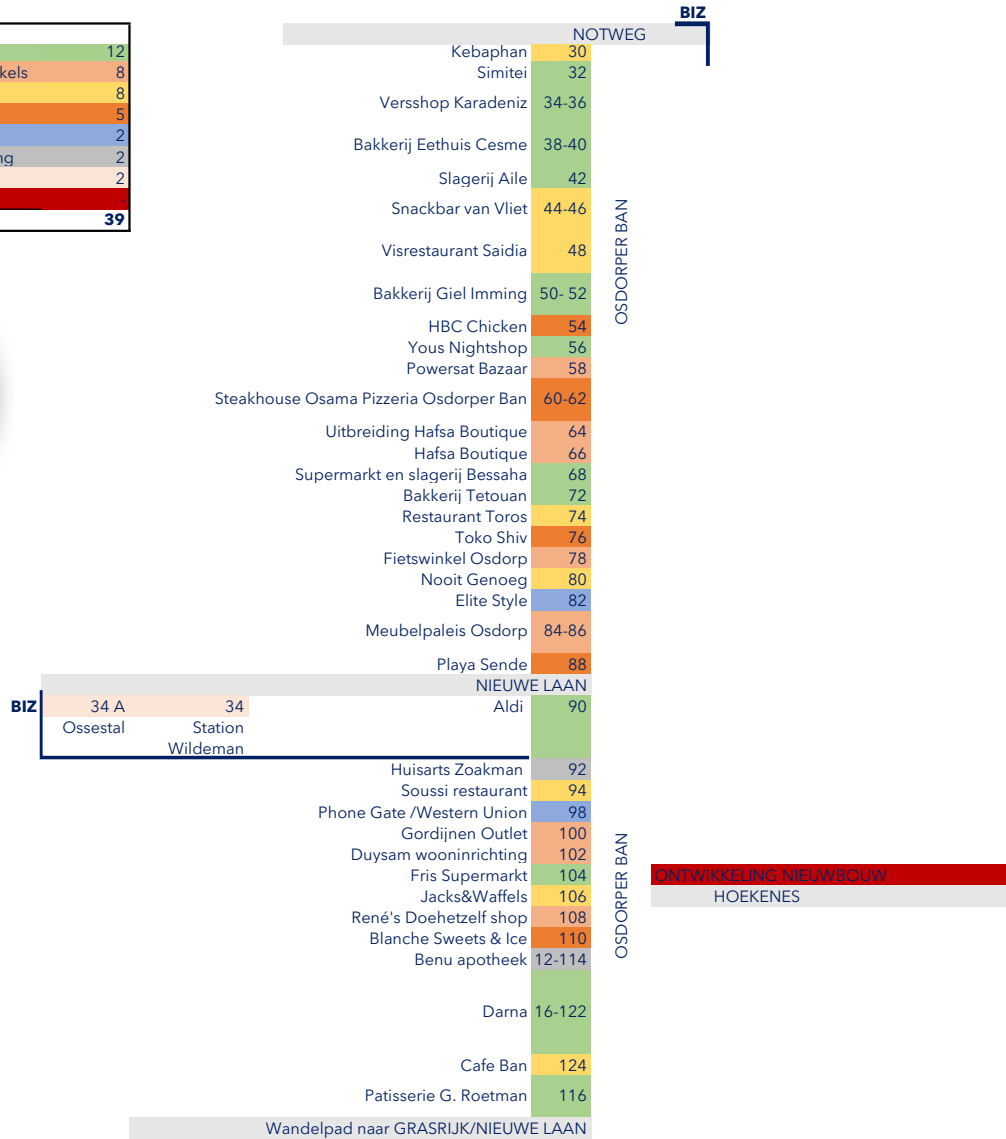

AAN TREKKELIJKE WINKEL GEBIEDEN

BLAUWDRUK

Segmenten	
Supermarkten, verswinkels & delicatessen	12
Warenhuizen, speciaalzaken en overige winkels	8
Horeca	8
Afhaalzaken & Mengformule	5
Dienstverlening	2
Zakelijke & Maatschappelijke dienstverlening	2
Overig	2
TOTAAL	39

Osdorper Ban

Laatste versie: maart 2024
aan dit document kunnen geen rechten worden ontleend