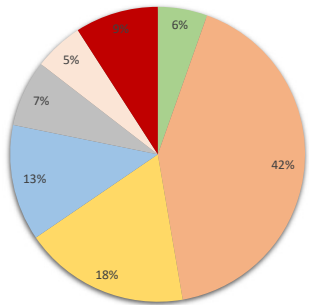

**BLAUWDRUK ONDERNEMERS**

Segment	Aantal
Supermarkten, verswinkels & delicatessen	3
Warenhuizen, winkels & speciaalzaken	23
Horeca	10
Afhaalzaken & Mengformule	7
Dienstverlening	4
Zakelijke & Maatschappelijke dienstverlening	3
Overig	5
Leegstand & Verbouwingen	5
<b>TOTAAL</b>	<b>55</b>